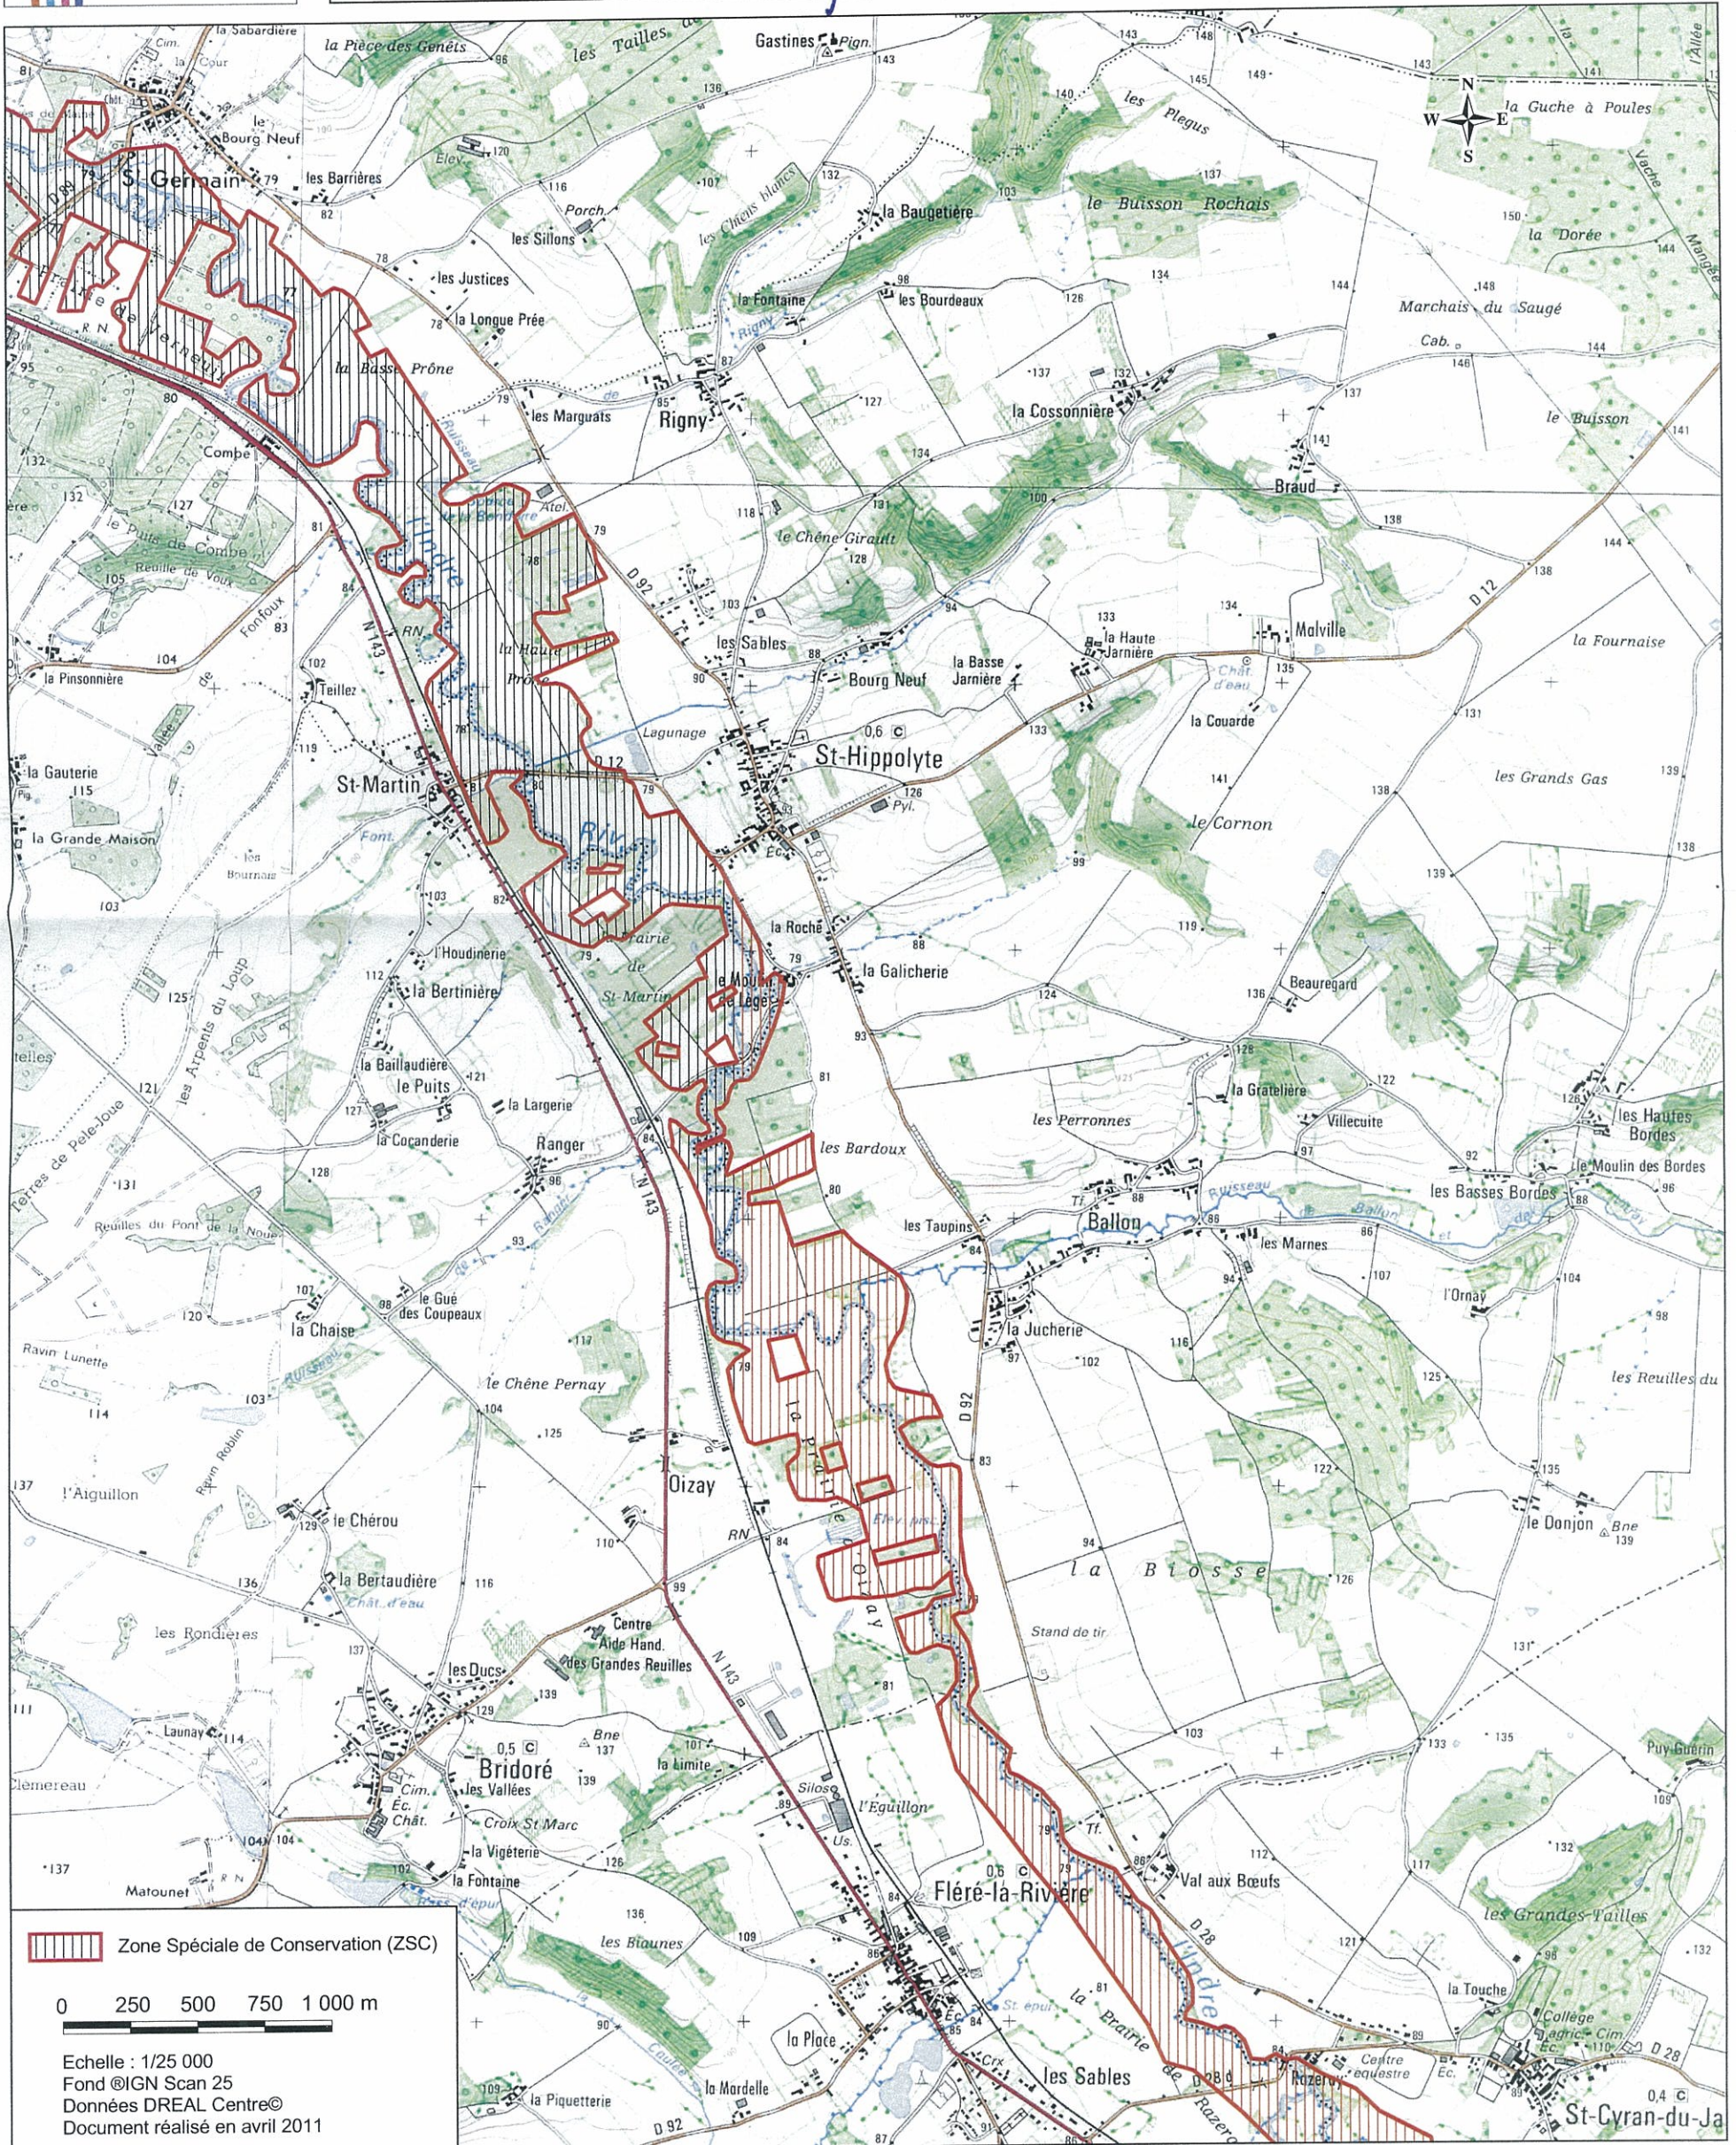

Site Natura 2000 VALLEE DE L'INDRE
FR2400537 (Départements de l'Indre et de l'Indre et Loire, Région Centre)

Carte n°2/10 (fond IGN Scan 25) annexée à l'arrêté de désignation de la ZSC
signé le : 29 NOV. 2011

La ministre de l'Écologie, du Développement durable,
des Transports et du Logement

Nathalie Kosciusko-Morizet
Nathalie KOSCIUSKO-MORIZET

Zone Spéciale de Conservation (ZSC)

0 250 500 750 1 000 m

Echelle : 1/25 000
Fond ©IGN Scan 25
Données DREAL Centre©
Document réalisé en avril 2011